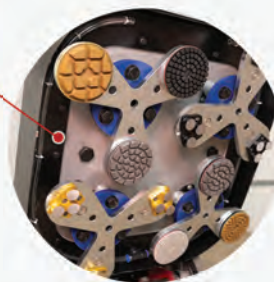

Ротационная шлифовальная машина RDM-R630

Артикул: **204630-7.5-3**

Особенности:

- Электрические и электронные компоненты от ведущих мировых производителей Schneider Electric и INVT.
- Защита от влаги и пыли по стандарту IP67.
- Редуктор машин находится в герметичной масляной ванне, с отличной теплоотдачей, позволяющей непрерывно работать на максимальных нагрузках до 70 часов.
- Модель с ручным управлением.
- Рама машины имеет монтажные петли для транспортировки с учётом развесовки оборудования.
- Удобные упоры для опрокидывания машины при замене алмазного инструмента.
- Интегрированные откидные грузы.
- Светодиодные фонари спереди и сзади.
- Рукояти управления машиной имеют настройку положения: работа в ручном режиме и самоходном режиме / транспортировка / замена инструмента.
- Машина поставляется с 4 монтажными дисками, минимальное количество рабочего инструмента 12 единиц.

Ширина — **630** мм

Диаметр держателя — **340** мм

Вес — **280** кг

Мощность — **7,5** кВт

Напряжение — **380** В

Производительность — **150** м²/час

rdm RODIAMA®

Панель управления с возможностью регулировки частоты вращения шлифовальных дисков от 0 до 1500 об./мин.

Ниша для телефона и различных мелочей

Розетка USB

LED-фонари спереди / сзади

Интегрированные грузы

Удобные ручки для погрузки

Кожух с пылеотводом

Бак для воды

4 — траверсы
12 — инструментов
Шлифовка
Полировка