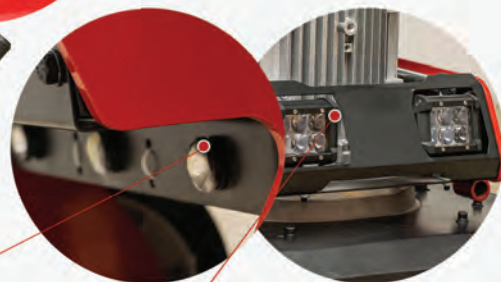

LED-фонари спереди / сзади